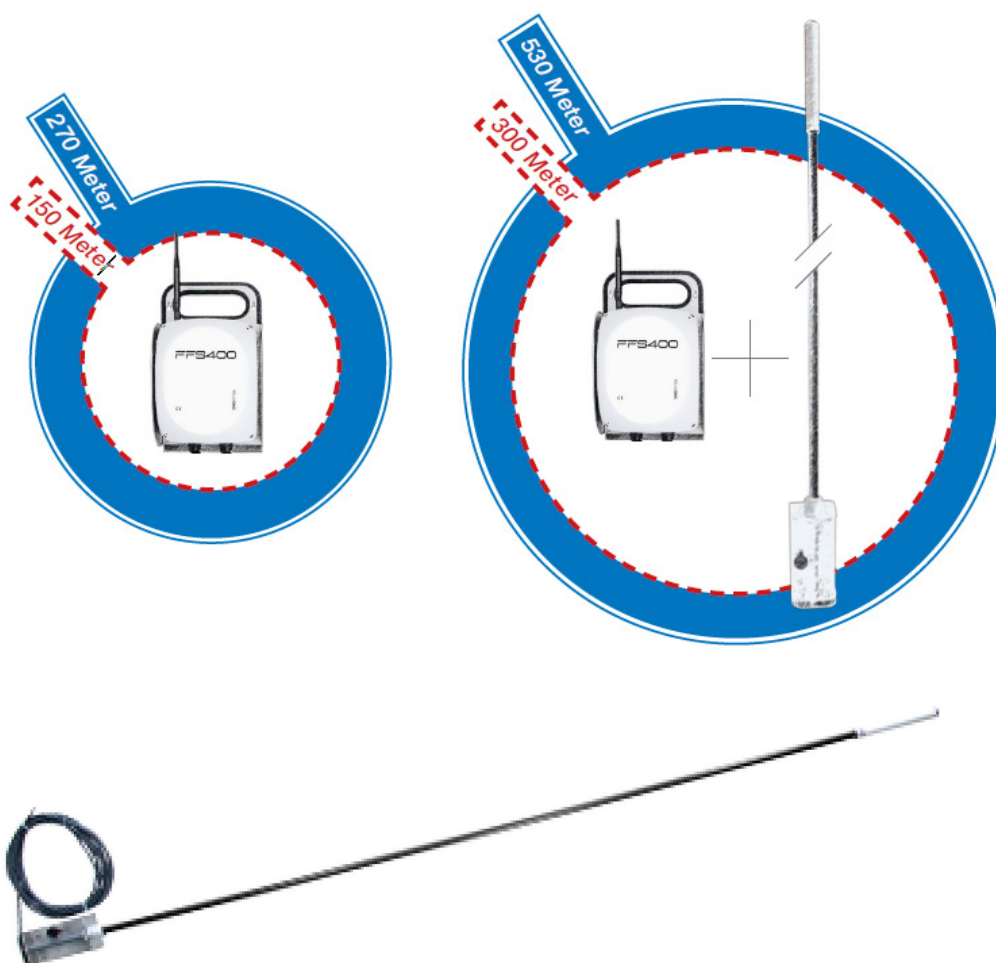

## SOLA-TECS Antenne PLUS AP530

- erhöht die Reichweite der Funkfernsteuerung um ein Vielfaches
- leistungsverbesserndes Zubehör für die SOLA-TECS Funkfernsteuerung

### Merkmale:

- optional erhältlich
- erhöht die Reichweite der Funkfernsteuerung um ein Vielfaches
- Stationsantenne AP530
- leistungsverbesserndes Zubehör für die SOLA-TECS Funkfernsteuerung
- ca. 150 m mehr Reichweite
- Zugewinn an Zuverlässigkeit und Sicherheit

### Technische Daten:

- Reichweite  
mit Hindernissen: ca. 300 m  
ohne Hindernisse: ca. 530 m

### Lieferumfang:

SOLA-TECS Antenne PLUS AP530