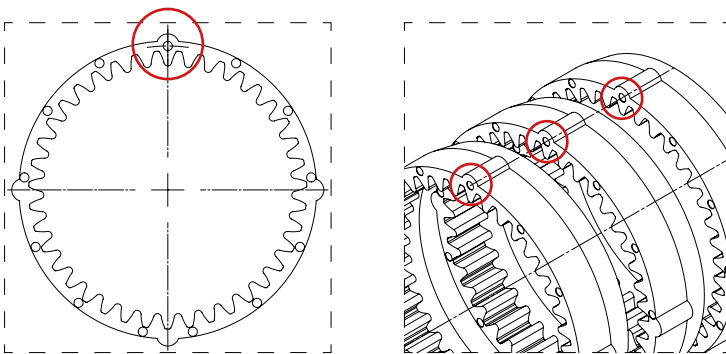

GETRIEBESATZ - MONTAGE FÜR SOLA-TECS C - AL2

GEARBOX UNIT - ASSEMBLY FOR SOLA-TECS C - AL2

Montageposition der Scheiben.
Assembly position of the washers

Montageausrichtung der Getriebeaußenringe.
Assembly position of the gear ring.