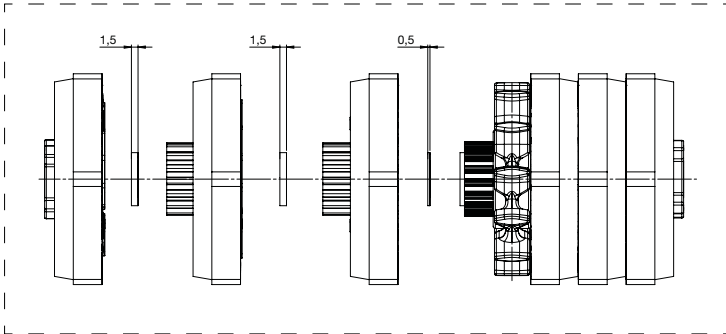

GETRIEBESATZ - MONTAGE FÜR SOLA-TECS C - AL2

GEARBOX UNIT - ASSEMBLY FOR SOLA-TECS C - AL2

Montageposition der Scheiben.
Assembly position of the washers

Montageausrichtung der Getriebeaußenringe.
Assembly position of the gear ring.