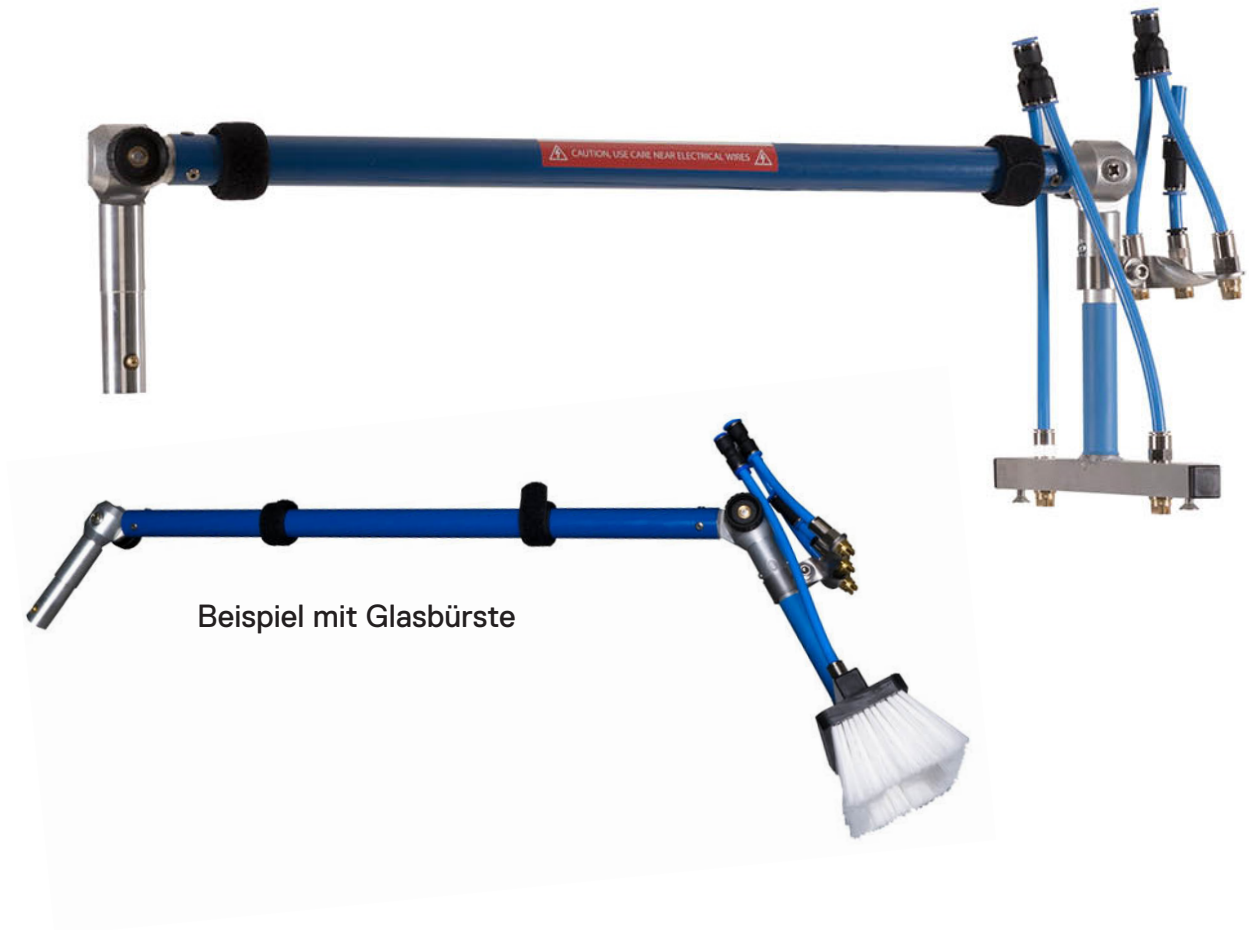

Datenblatt

Bürstenbogen Spezial

**Perfektioniert für die Reinigung von Bushaltestellen
und Überdachungen**
. erhältlich mit 60 cm oder 160 cm Länge

Merkmale Bürstenbogen Spezial mit 60/ 160 cm Länge

- 5 Power-Fächerdüsen mit breitem Abstrahlwinkel -
2 x durch und 3 x über der Bürste geführt
- Anschlüsse für den DUO-Schlauch mit Ø 8 mm und 10 mm
- Gelenk in 30° Schritten um 180° verstellbar
- Bürstenhalter um 90° drehbar
- passend für alle QLEEN Bürsten in 27 cm, 40 cm und 60 cm

Material:
Aluminium

Maße:

Länge (cm): 99 / 195
Breite (cm): 24
Höhe (cm): 8
Gewicht (kg) 1,29 / 1,4

Lieferumfang:

Bürstenbogen Vario inkl. 5 Power-
Düsen und 2 Alu-Gelenken