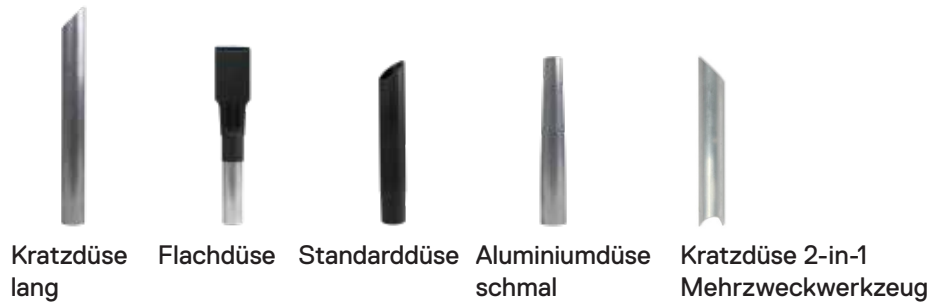

Nur 280 g pro
1,5 m Stangenelement

skyVac® ELITE

Das ultimative Stangensystem aus Carbon zur Dachrinnenreinigung

- ◆ Ultraleicht und langlebig
- ◆ Individuelle Reichweite bis zu 12 Meter
- ◆ Komplette Saugkontrolle
- ◆ Vielseitig einsetzbar

skyVac® Elite Vac Release Pole. Patent PENDING
Application No: GB1713830.6

skyVac® ELITE

Das ultimative Carbon Stangensystem mit hoher Reichweite

Mit 280 g pro 1,5 m Stangenelement, ca. 1/3 des Gewichts von Aluminiumstangen, sind diese hochwertigen Carbonstangen ultraleicht und können individuell angepasst werden, um Reinigungsarbeiten in bis zu 12 m Höhe durchzuführen - und das alles von der Sicherheit des Bodens aus. Dieses vielseitige Stangensystem mit hoher Reichweite ist robust, langlebig, leicht zu manövrieren und beseitigt hartnäckige Dachrinnenverschmutzungen in Verbindung mit dem Profi-Set oder Interceptor zur Dachrinnenreinigung.

♦ Vielseitig einsetzbar

Ein multifunktionales Stangensystem mit hoher Reichweite, dass dank des sicheren Verriegelungsmechanismus - im Gegensatz zu Standard Steckstangen - auch für andere Reinigungseinsätze, wie z.B. die Reinigung von Dächern, Fenstern, Fassaden, Blenden etc., verwendet werden kann. Klemmen Sie den gewünschten Reinigungsaufsatz einfach und sicher mit dem Universal-Verbindungsstück in die Stange. Mit dem Umbau-Set für die Innenreinigung können Sie die ELITE Stangen auch für die Industrie- und Innenreinigung n

skyVac® ELITE

Das ultimative Carbon Stangensystem mit hoher Reichweite

Anpassbarer hoher Zugang bis zu 12 m

A
U
F
S
Ä
T
Z
E

A
D
A
P
T
E
R

H
Ä
L
S
E

Vielseitiges System mit hoher Reichweite

Für unterschiedliche Arbeitseinsätze in Verbindung mit dem Universal Verbindungsstück geeignet