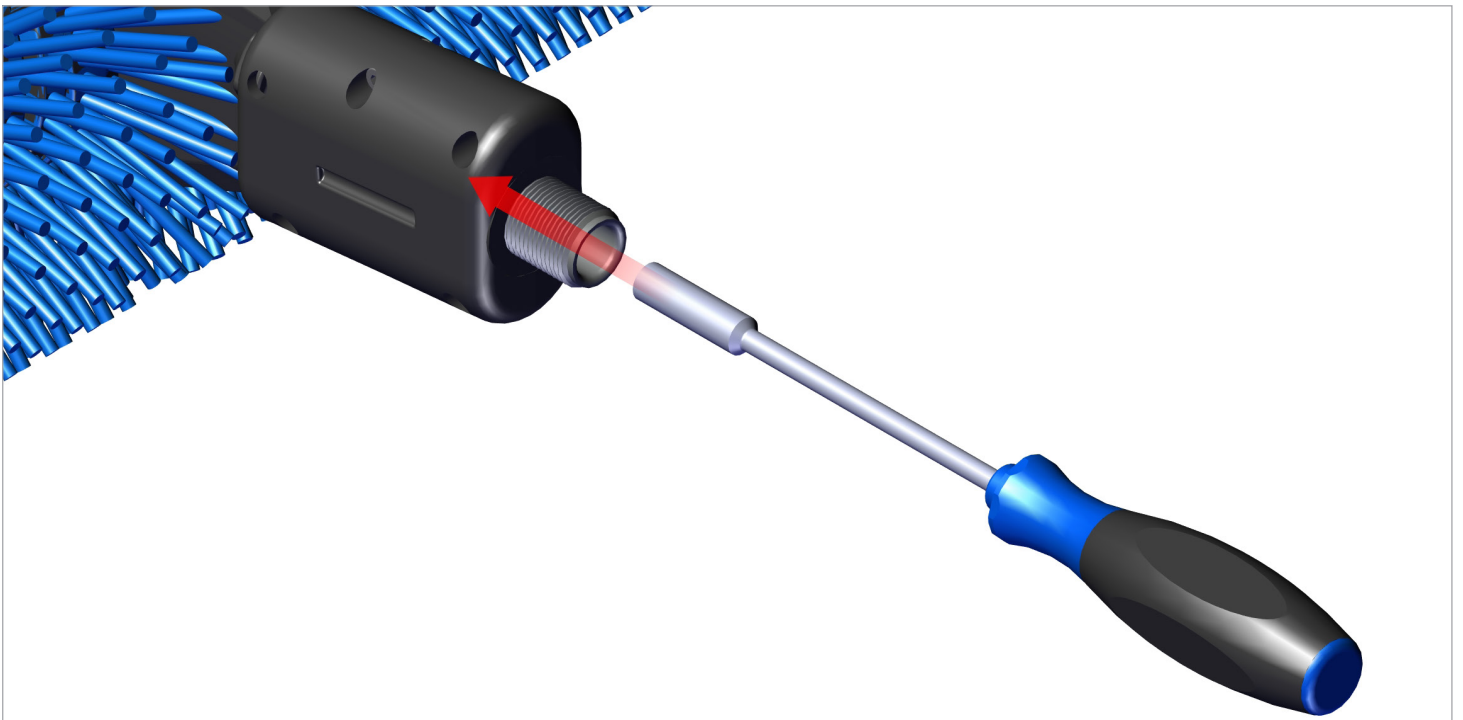

FILTER REINIGEN / ERSETZEN CLEAN / REPLACE FILTER 2018.01

Für alle SOLA-TECS C Modelle
For all SOLA-TECS C models

Darstellung: SOLA-TECS C800
Picture: SOLA-TECS C800

Art.Nr.: 99.99700.10
Item number: 99.99700.10

Darstellung: Steckschlüssel - SW8
Picture: Socket wrench - AF8

Art.Nr.: 0300735
Item number: 0300735

**FILTER REINIGEN / ERSETZEN
FÜR ALLE SOLA-TECS C**

**CLEAN / REPLACE FILTER
FOR ALL SOLA-TECS C**

Achtung!
Beim Herausschrauben des Filter halten Sie das Gerät, wie auf dem Bild gezeigt, immer senkrecht nach unten!

Attention!
When unscrewing the filter, always hold the device vertically downwards, like shown on the figure!

**FILTER REINIGEN / ERSETZEN
FÜR ALLE SOLA-TECS C**

**CLEAN / REPLACE FILTER
FOR ALL SOLA-TECS C**