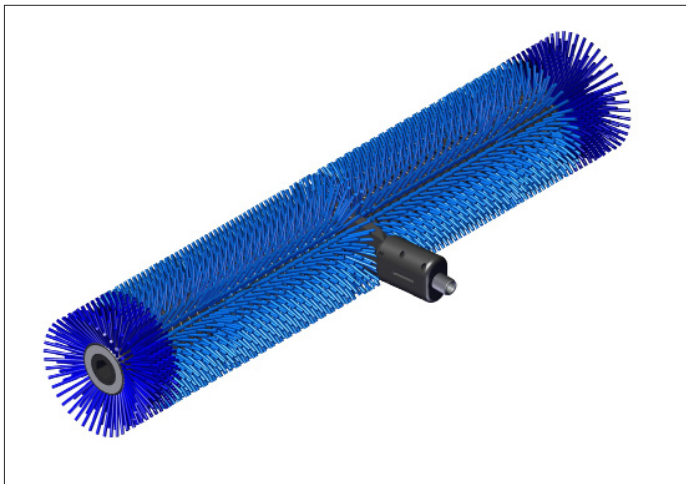

FILTER REINIGEN / ERSETZEN CLEAN / REPLACE FILTER 2018.01

Für alle SOLA-TECS C Modelle
For all SOLA-TECS C models

Darstellung: SOLA-TECS C800
Picture: SOLA-TECS C800

Art.Nr.: 99.99700.10
Item number: 99.99700.10

Darstellung: Steckschlüssel - SW8
Picture: Socket wrench - AF8

Art.Nr.: 0300735
Item number: 0300735

**FILTER REINIGEN / ERSETZEN
FÜR ALLE SOLA-TECS C**

**CLEAN / REPLACE FILTER
FOR ALL SOLA-TECS C**

Achtung!
Beim Herausschrauben des Filter halten Sie das Gerät, wie auf dem Bild gezeigt, immer senkrecht nach unten!

Attention!
When unscrewing the filter, always hold the device vertically downwards, like shown on the figure!

**FILTER REINIGEN / ERSETZEN
FÜR ALLE SOLA-TECS C**

**CLEAN / REPLACE FILTER
FOR ALL SOLA-TECS C**