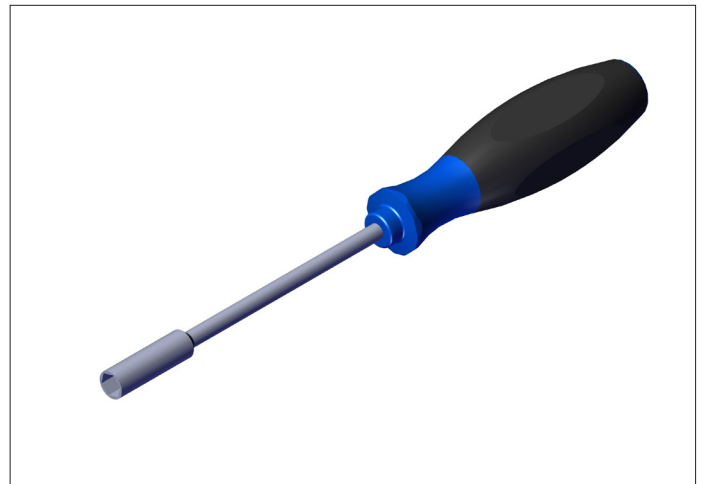

FILTER REINIGEN / ERSETZEN CLEAN / REPLACE FILTER 2018.01

Für alle SOLA-TECS C Modelle
For all SOLA-TECS C models

Darstellung: SOLA-TECS C800
Picture: SOLA-TECS C800

Art.Nr.: 99.99700.10
Item number: 99.99700.10

Darstellung: Steckschlüssel - SW8
Picture: Socket wrench - AF8

Art.Nr.: 0300735
Item number: 0300735

**FILTER REINIGEN / ERSETZEN
FÜR ALLE SOLA-TECS C**

**CLEAN / REPLACE FILTER
FOR ALL SOLA-TECS C**

Achtung!
Beim Herausschrauben des Filter halten Sie das Gerät, wie auf dem Bild gezeigt, immer senkrecht nach unten!

Attention!
When unscrewing the filter, always hold the device vertically downwards, like shown on the figure!

**FILTER REINIGEN / ERSETZEN
FÜR ALLE SOLA-TECS C**

**CLEAN / REPLACE FILTER
FOR ALL SOLA-TECS C**