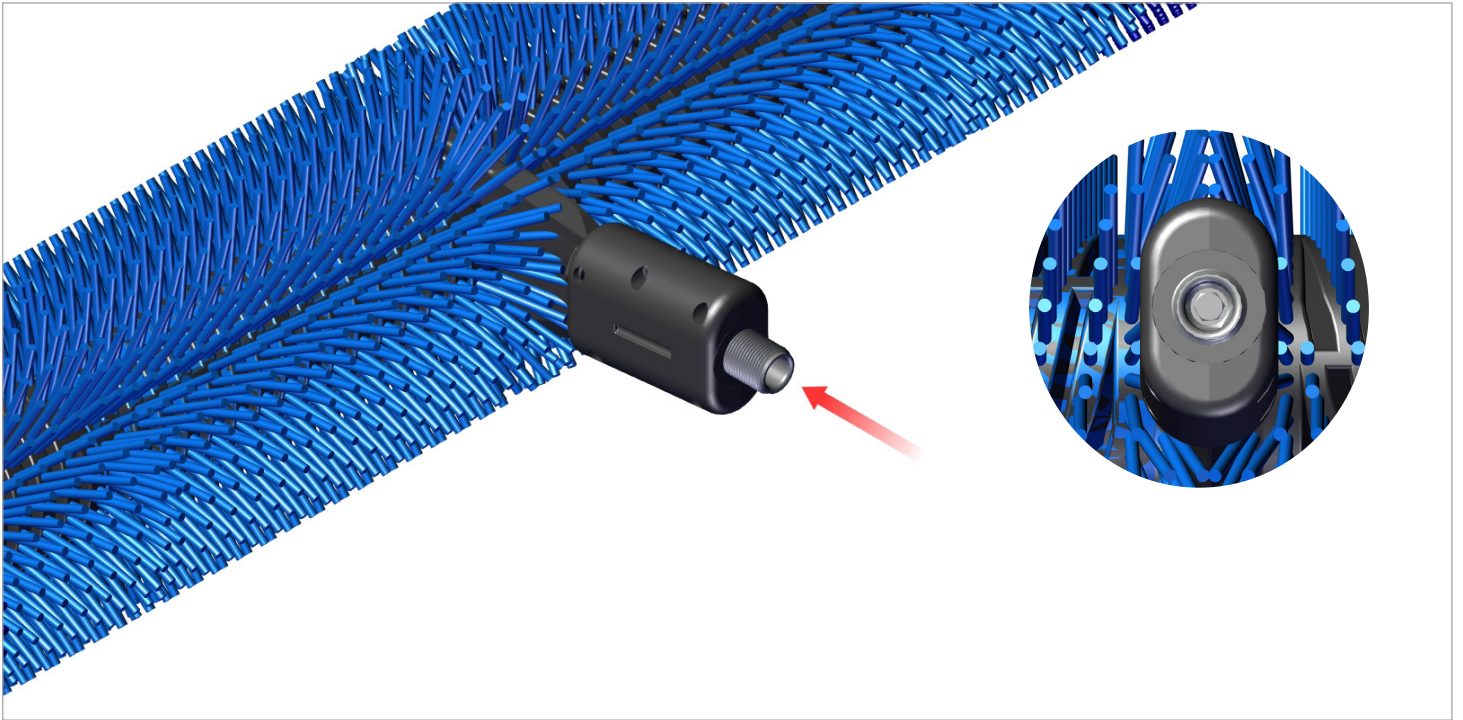

FILTER REINIGEN / ERSETZEN CLEAN / REPLACE FILTER 2018.01

Für alle SOLA-TECS C Modelle
For all SOLA-TECS C models

Darstellung: SOLA-TECS C800
Picture: SOLA-TECS C800

Art.Nr.: 99.99700.10
Item number: 99.99700.10

Darstellung: Steckschlüssel - SW8
Picture: Socket wrench - AF8

Art.Nr.: 0300735
Item number: 0300735

**FILTER REINIGEN / ERSETZEN
FÜR ALLE SOLA-TECS C**

**CLEAN / REPLACE FILTER
FOR ALL SOLA-TECS C**

Achtung!
Beim Herausschrauben des Filter halten Sie das Gerät, wie auf dem Bild gezeigt, immer senkrecht nach unten!

Attention!
When unscrewing the filter, always hold the device vertically downwards, like shown on the figure!

**FILTER REINIGEN / ERSETZEN
FÜR ALLE SOLA-TECS C**

**CLEAN / REPLACE FILTER
FOR ALL SOLA-TECS C**